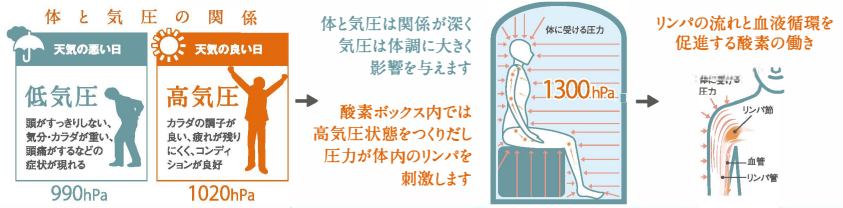

高気圧酸素ボックスの原理

型番	T-2R	O₂BOX Z2	O₂BOX Z4	O₂BOX Z6
外観				
サイズ	W960×D2010×H1540mm	W1080×D2040×H2040mm	W2040×D2040×H2040mm	W2040×D3000×H2040mm
消費電力	360W	360W	720W	1080W
定員	2名	2名	4名	6名
費用/月	5.5万(税別)/6年	7.5万(税別)/6年	11.5万(税別)/6年	15.5万(税別)/6年

トレーニングマシン中古品販売・買取

ストレングスマシン・カーディオマシン・フリーウエイト

お気軽にお問合せください