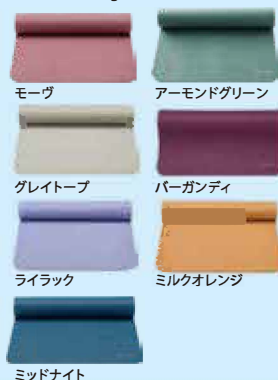

ヨガマット 6mm

PB302
4,200円(税込4,620円)

- ●幅610 長さ1730 厚さ6mm
- ●重量:約1.3kg ●材質:PVC