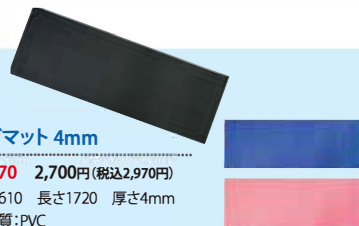

### adidasフィットネスマット 7mm

**PB168** 3,300円(税込3,970円)

- 幅610 長さ1730 厚さ7mm
- 材質:NBR

### adidasフィットネスマット 10mm

**PB169** 4,000円(税込4,620円)

- 幅610 長さ1830 厚さ10mm
- 材質:NBR
- カラー:ダークグリーン、マルーン、グレー

adidas フィットネス&ヨガマット 8mm

PB215 4,000円(税込4,400円)

- キャリーストラップ付
- 幅610 長さ1830 厚さ8mm
- 素材:NBR100%
- 重量:800g

ヨガマット 4mm

PB170 2,700円(税込2,970円)

- 幅610 長さ1720 厚さ4mm
- 材質:PVC
- カラー:ブラック、ブルー、パールピンク

ヨガマット 6mm

PB195 4,200円(税込4,620円)

- 幅610 長さ1720 厚さ6mm
- 材質:PVC
- カラー:ライトブルー、ライトピンク

ソフトギムニク

PB021 1,800円(税込1,980円)